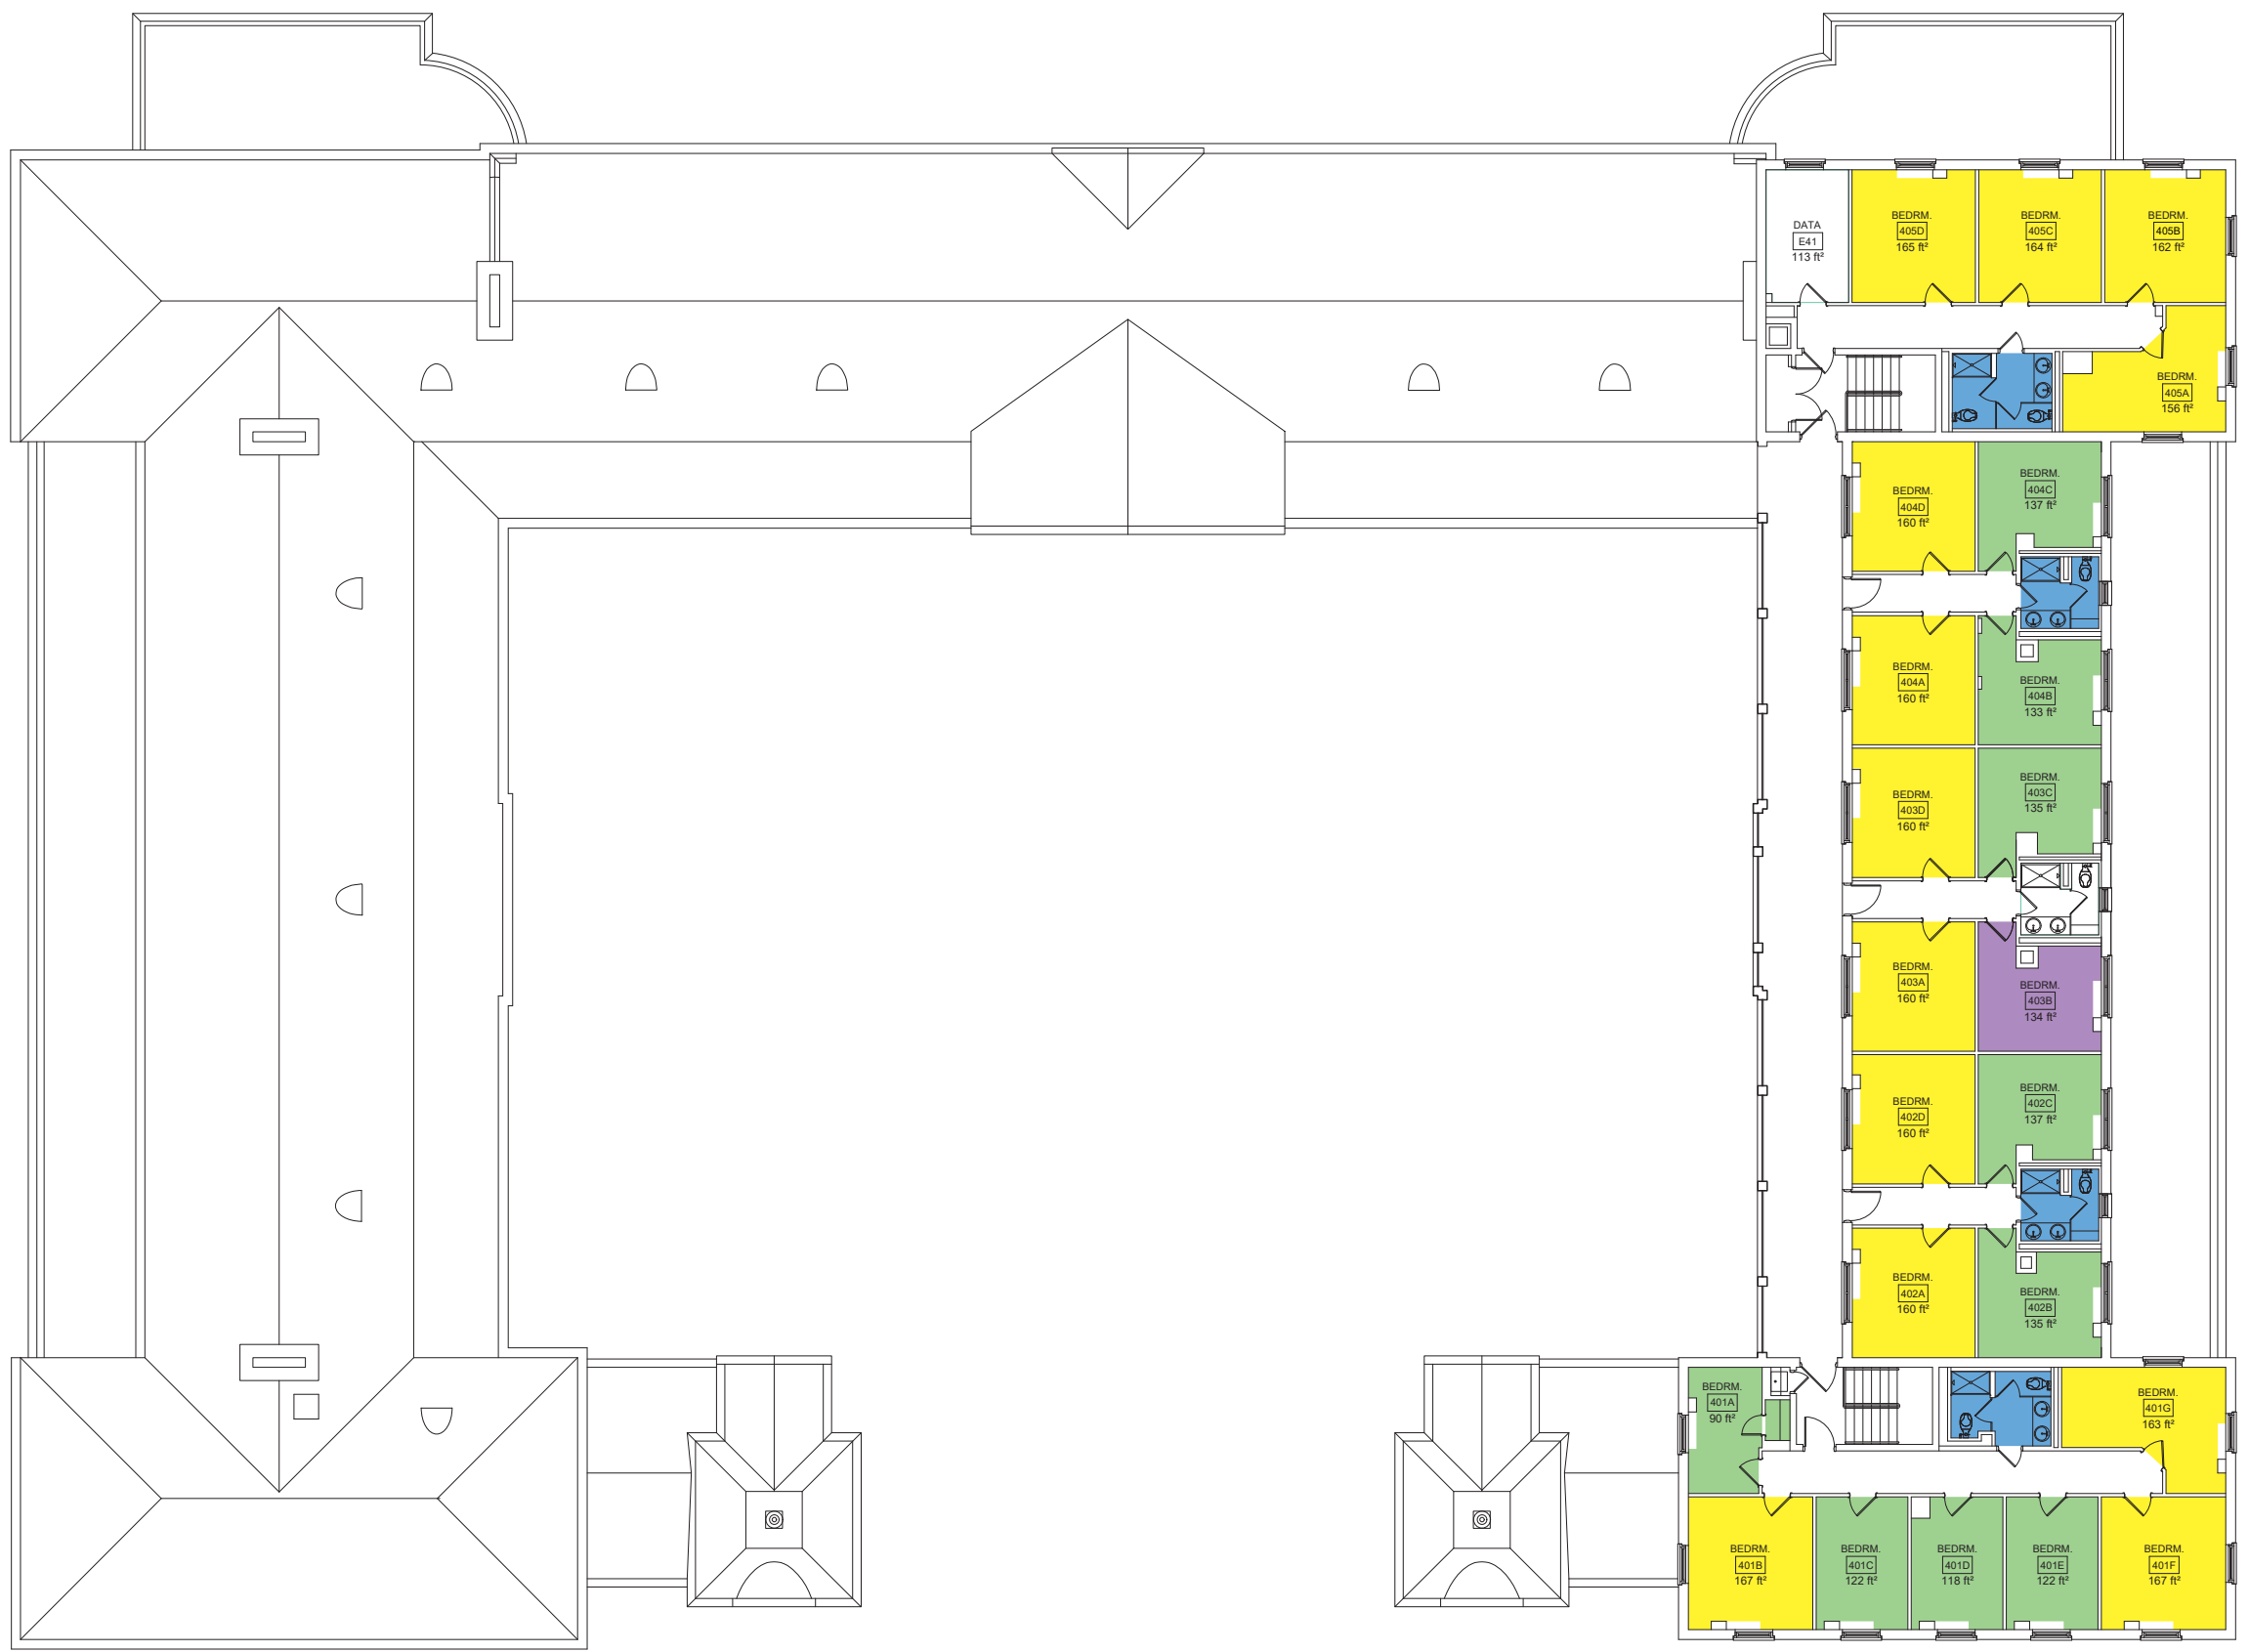

Kitchin Residence Hall
Fourth Floor Plan

- Single
- Double
- Triple
- Staff
- Bathroom
- Org Lounge
- Offline

DATA E41 113 R²

BEDRM 405D 165 R²

BEDRM 405C 164 R²

BEDRM 405B 162 R²

BEDRM 405A 156 R²

BEDRM 404D 160 R²