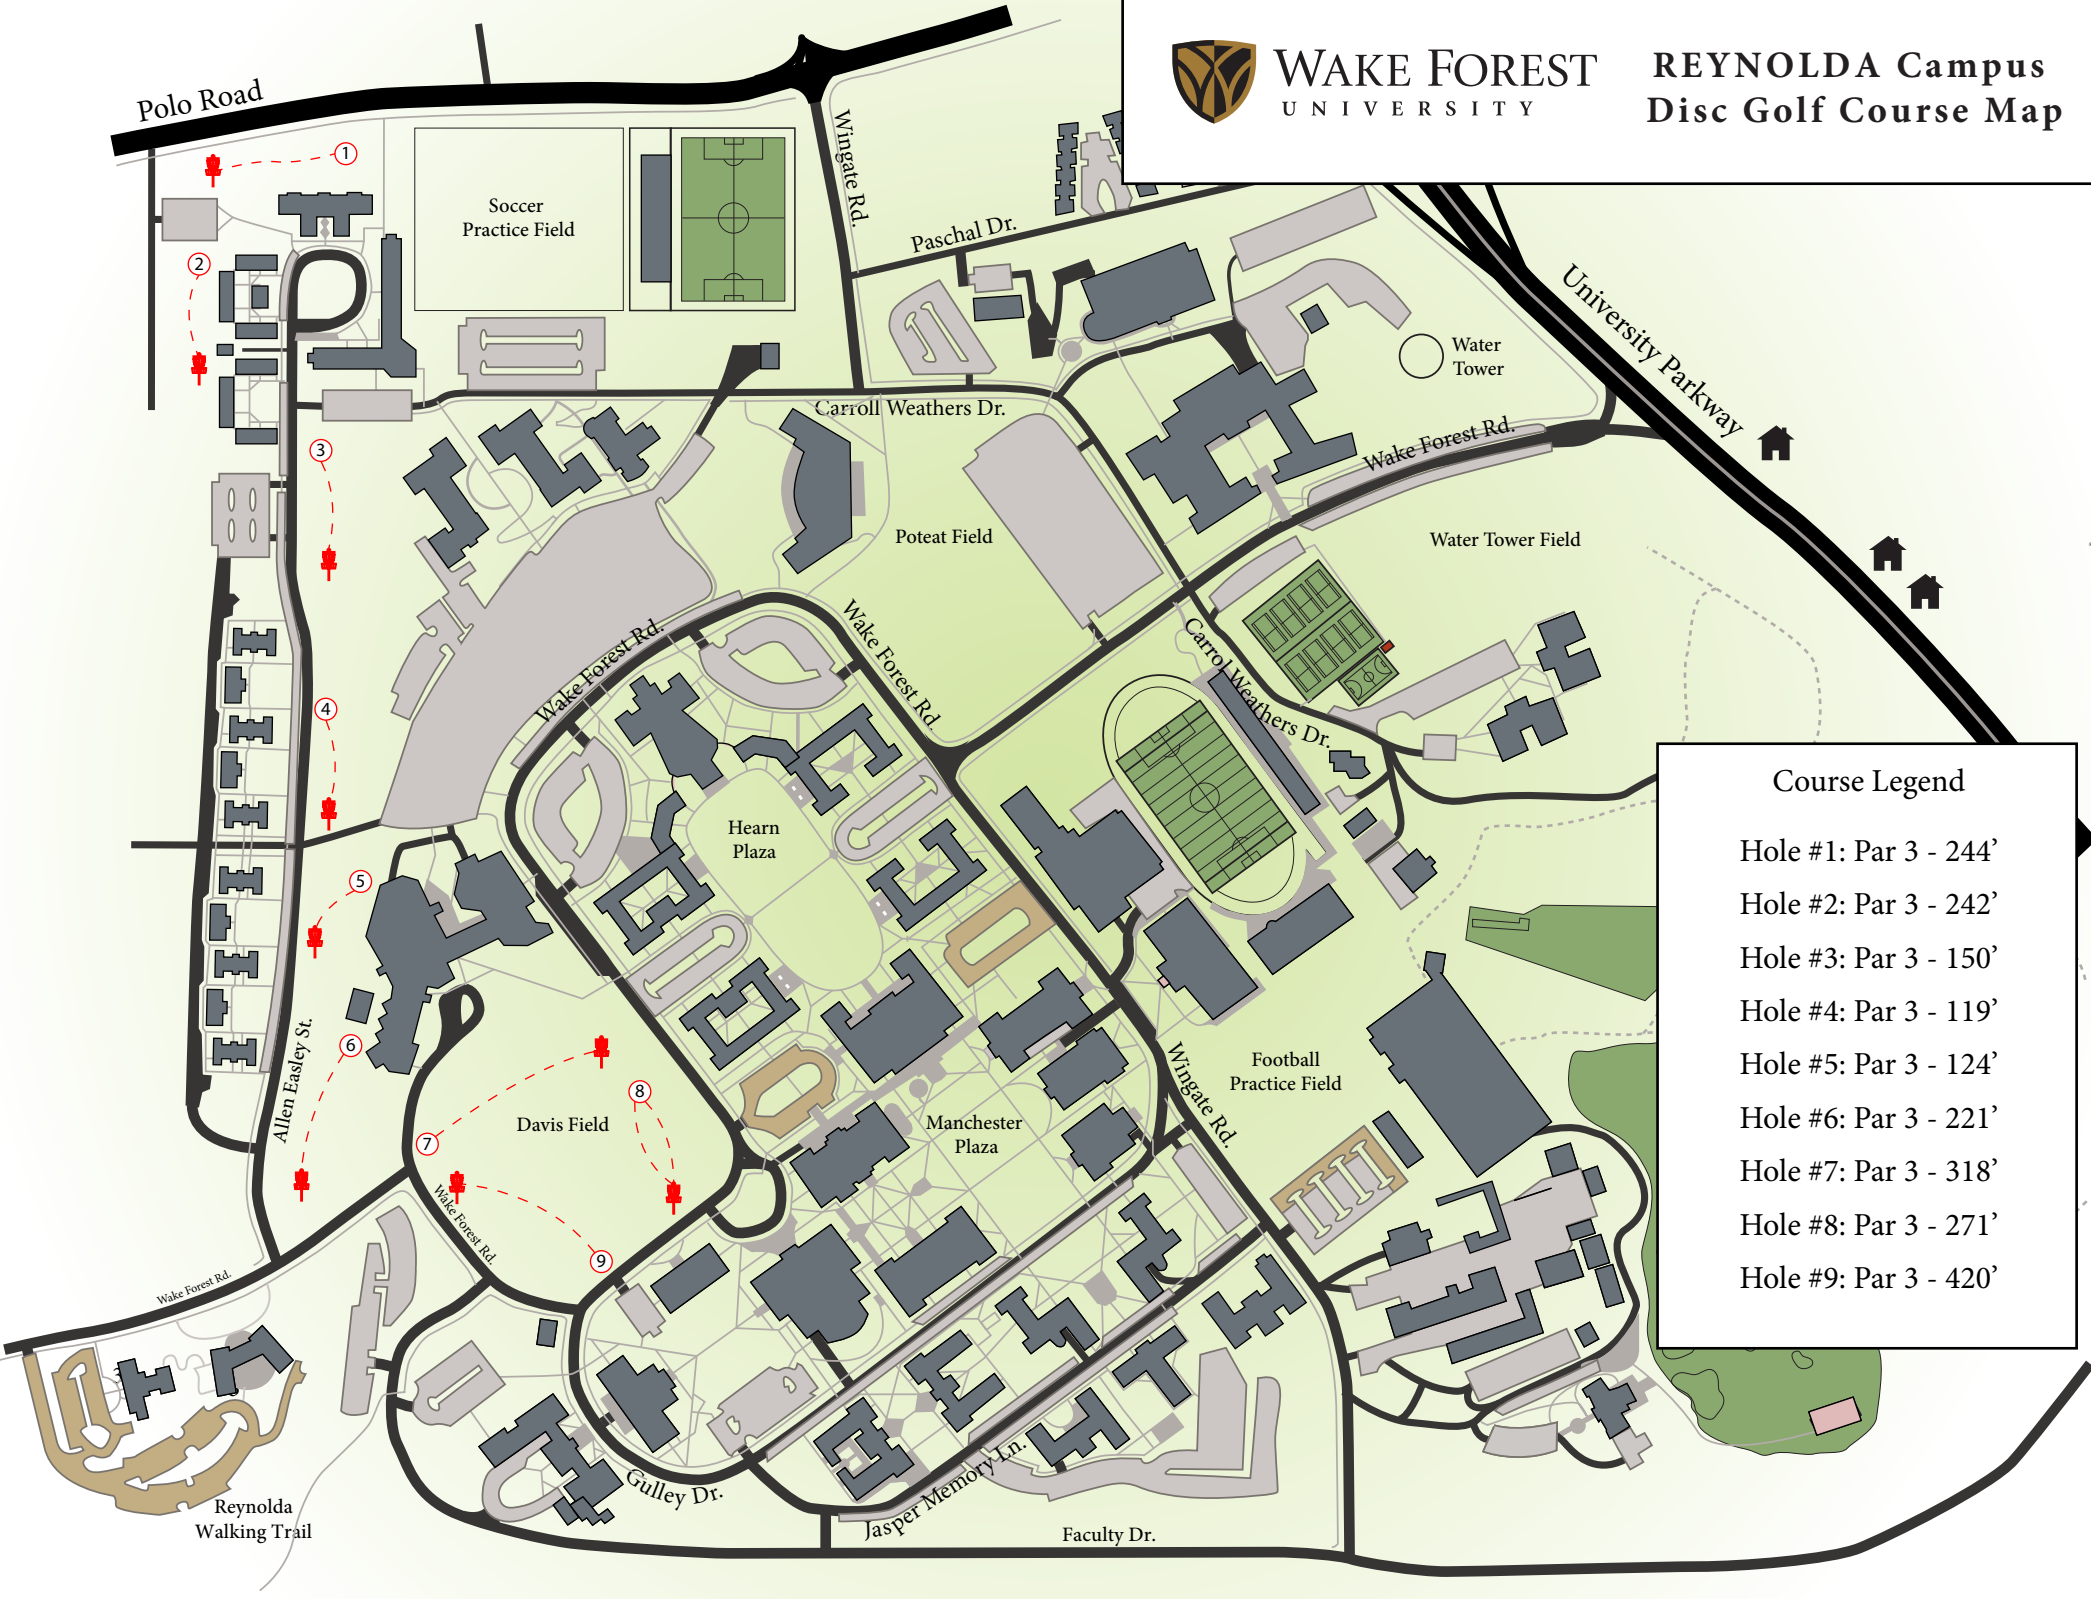

WAKE FOREST
UNIVERSITY

**REYNOLDA Campus
Disc Golf Course Map**

Course Legend

- Hole #1: Par 3 - 244'
- Hole #2: Par 3 - 242'
- Hole #3: Par 3 - 150'
- Hole #4: Par 3 - 119'
- Hole #5: Par 3 - 124'
- Hole #6: Par 3 - 221'
- Hole #7: Par 3 - 318'
- Hole #8: Par 3 - 271'
- Hole #9: Par 3 - 420'